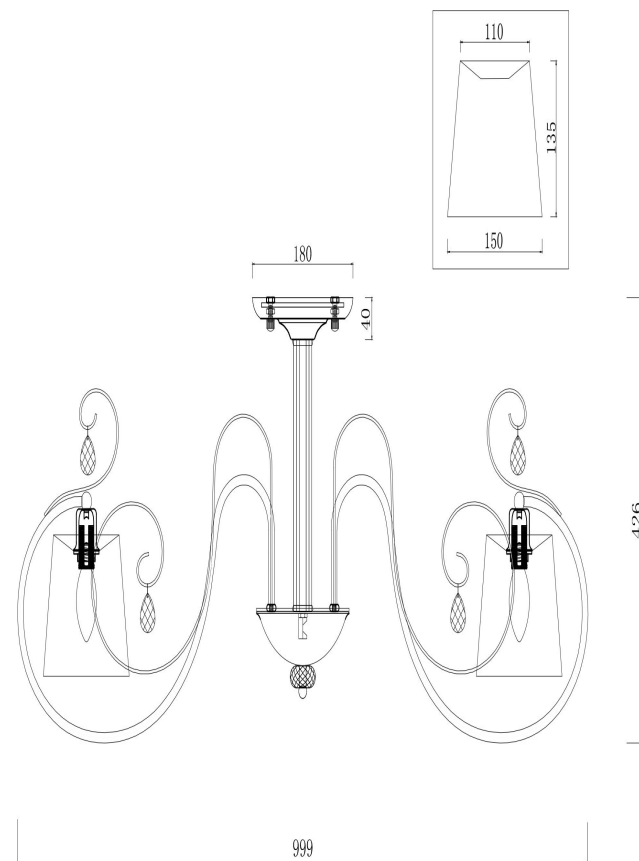

## Инструкция FR2020-CL-08-BG

8xЕ14 40W

Модель: FR2020-CL-08-BG

Коллекция: Classic

Серия: Simone

Потолочный светильник