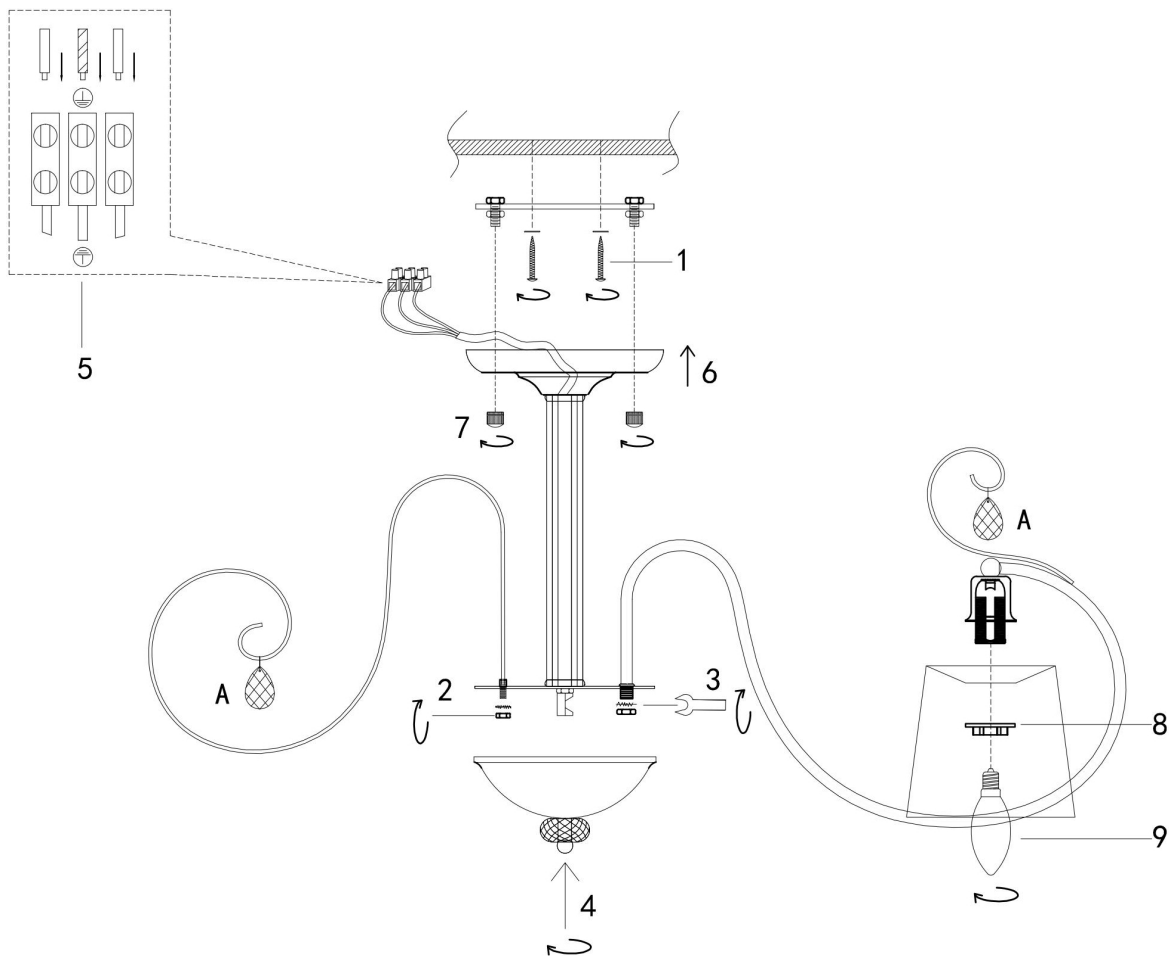

## Инструкция FR2020-CL-08-BG

8xЕ14 40W

Модель: FR2020-CL-08-BG

Коллекция: Classic

Серия: Simone

Потолочный светильник