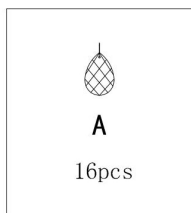

## Инструкция FR2020-CL-08-BG

8xЕ14 40W

Модель: FR2020-CL-08-BG

Коллекция: Classic

Серия: Simone

Потолочный светильник