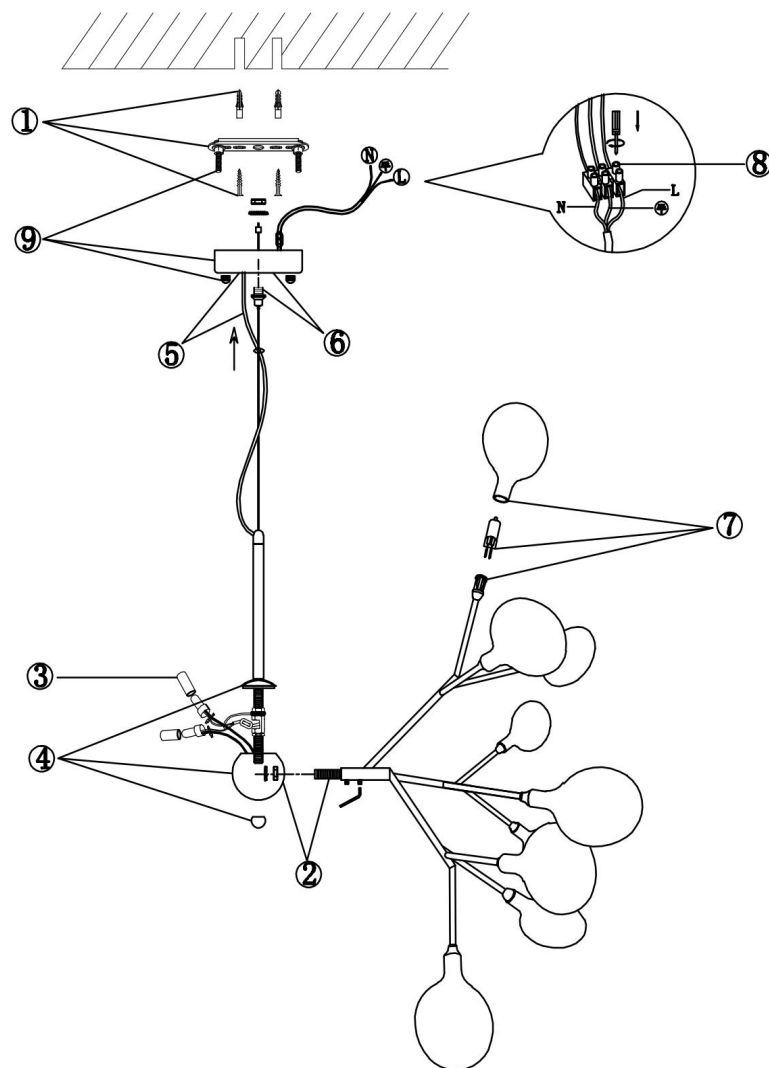

## Инструкция FR5049PL-27G

27xG4 3W

Модель: FR5049PL-27G

Коллекция: Modern

Серия: Florencia

Подвесной светильник