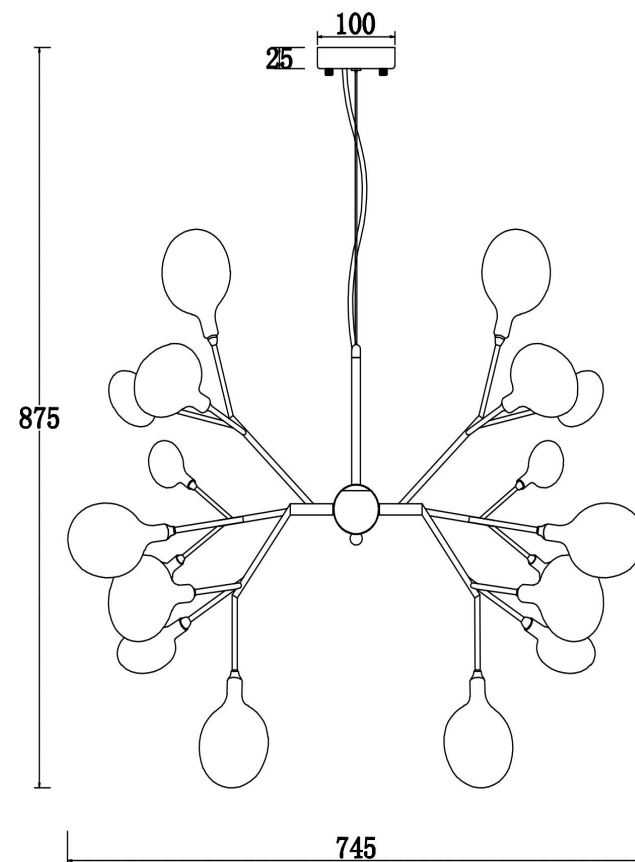

## Инструкция FR5049PL-27G

27xG4 3W

Модель: FR5049PL-27G

Коллекция: Modern

Серия: Florencia

Подвесной светильник