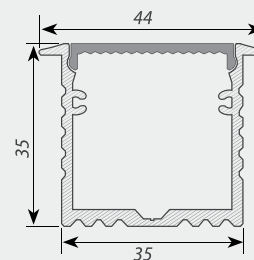

Держатель для ALU-POWER-W35 M

Профиль с экраном ALU-POWER-W35-2000-F ANOD+FROST

Заглушка ALU для ALU-POWER-W35-F глухая

Заглушки поставляются отдельно.

Сечение профиля (мм):

ПРОФИЛЬ | АКСЕССУАРЫ

Профиль с экраном ALU-POWER-S30-2000
ANOD+CLEAR-P

Профиль с экраном ALU-POWER-RW80F-2000
ANOD+HF-P

Соединитель ALU-POWER-RW80F

Заглушка ALU-POWER-RW80F глухая

Сечение профиля (мм):