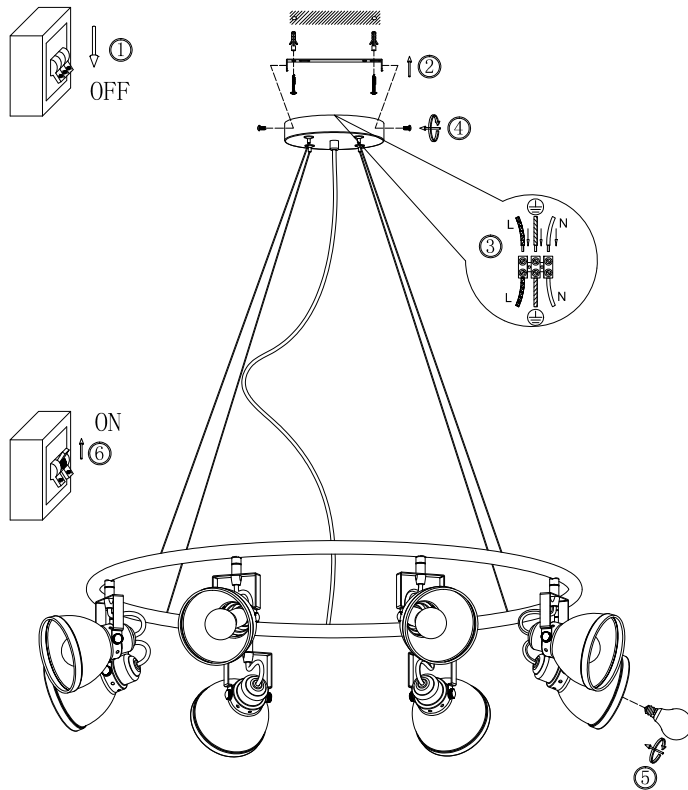

# Instruction

FR4003PL-08W

8 x E14 (40W)

Model: FR4003PL-08W

Collection: Loft

Pendant Lamps