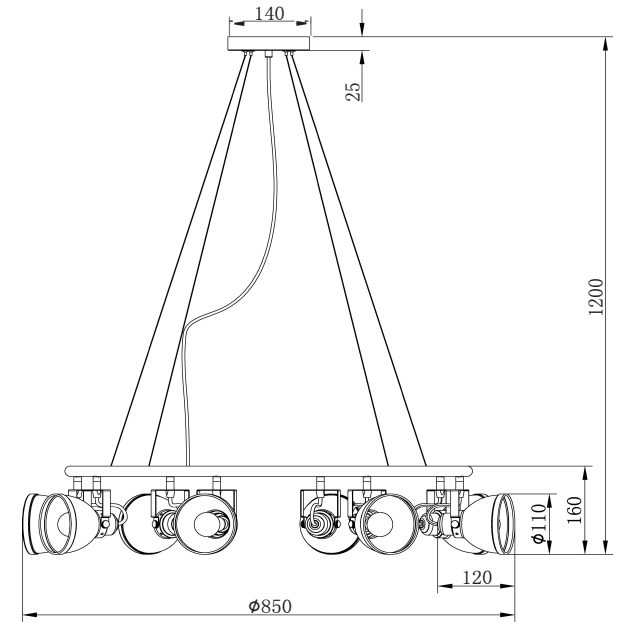

# Instruction

FR4003PL-08W

8 x E14 (40W)

Model: FR4003PL-08W

Collection: Loft

Pendant Lamps