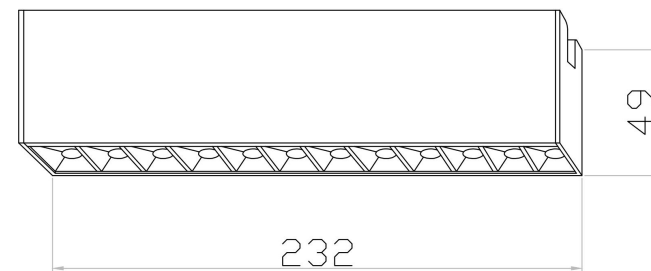

①

MAX 12W
580 Lumen

Модель: TR150-1-12W3K-M-B
Коллекция: Magnetic track system

Points
Трековый светильник