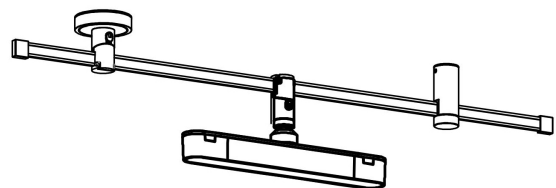

FIG-1

FIG-2

FIG-3

MAX 10W
500 Lumen

Модель: TR202-1-10W3K-B

Коллекция: Гибкая трековая

Basis Rot
Трековый светильник