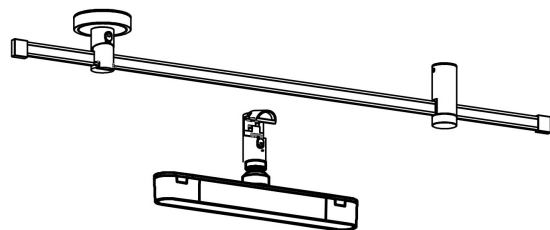

FIG-1

FIG-2

FIG-3

MAX 10W
500 Lumen

Модель: TR202-1-10W3K-B

Коллекция: Гибкая трековая

Basis Rot
Трековый светильник