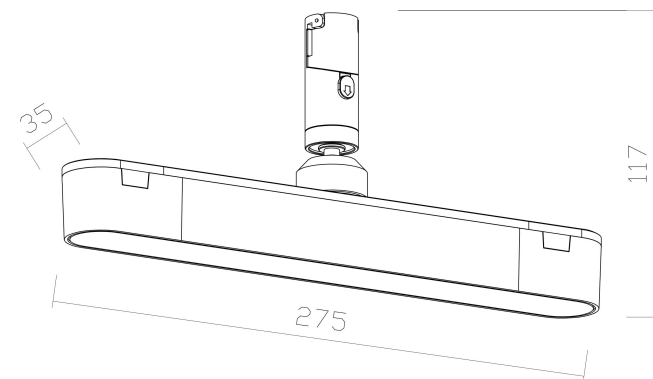

FIG-1

FIG-2

FIG-3

MAX 10W
500 Lumen

Модель: TR202-1-10W3K-B

Коллекция: Гибкая трековая

Basis Rot
Трековый светильник