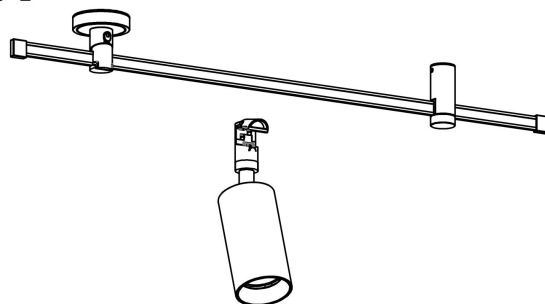

FIG-1

FIG-2

FIG-3

MAX 15W
1 100 Lumen

Модель: TR201-1-15W3K-M-
Коллекция: Гибкая трековая

Focus Led
Трековый светильник