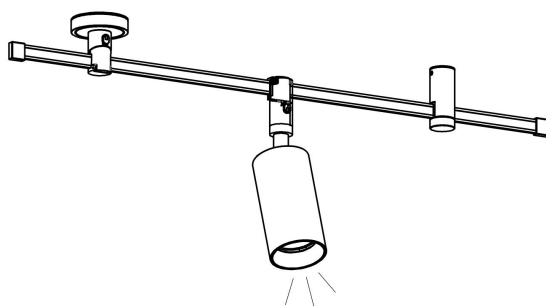

FIG-1

FIG-2

FIG-3

MAX 15W
1 100 Lumen

Модель: TR201-1-15W3K-M-
Коллекция: Гибкая трековая

Focus Led
Трековый светильник