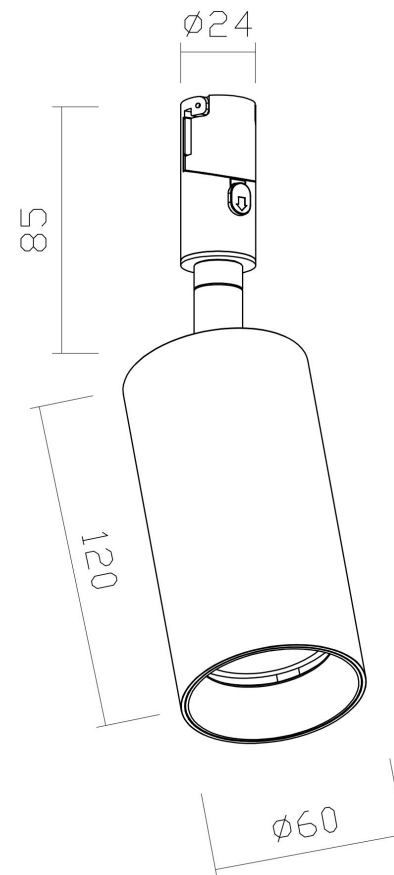

FIG-1

FIG-2

FIG-3

MAX 15W
1 100 Lumen

Модель: TR201-1-15W3K-M-
Коллекция: Гибкая трековая

Focus Led
Трековый светильник