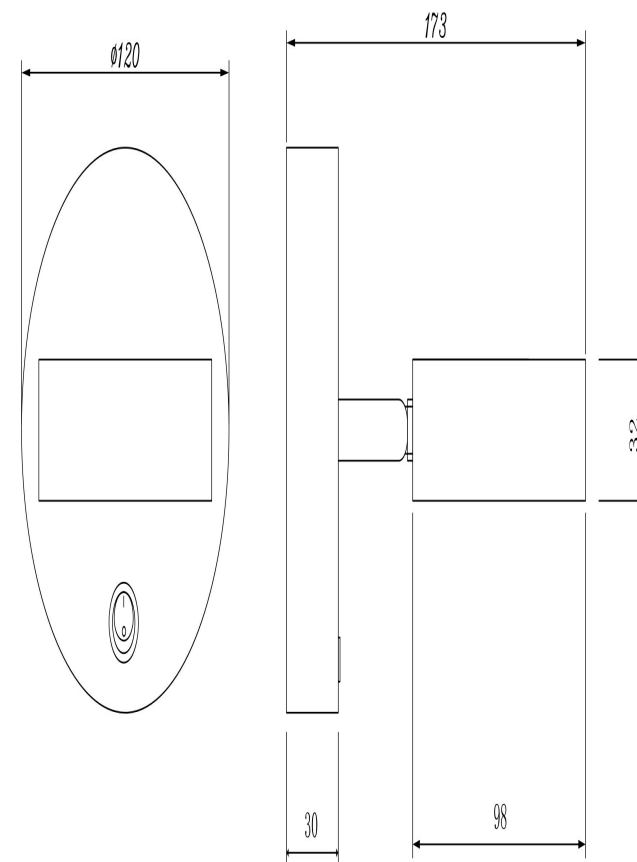

freya

Инструкция FR10009CW-L6W

MAX 6W
300 Lumen

Модель: FR10009CW-L6W

Коллекция: LED

Bit
Встраиваемый светильник