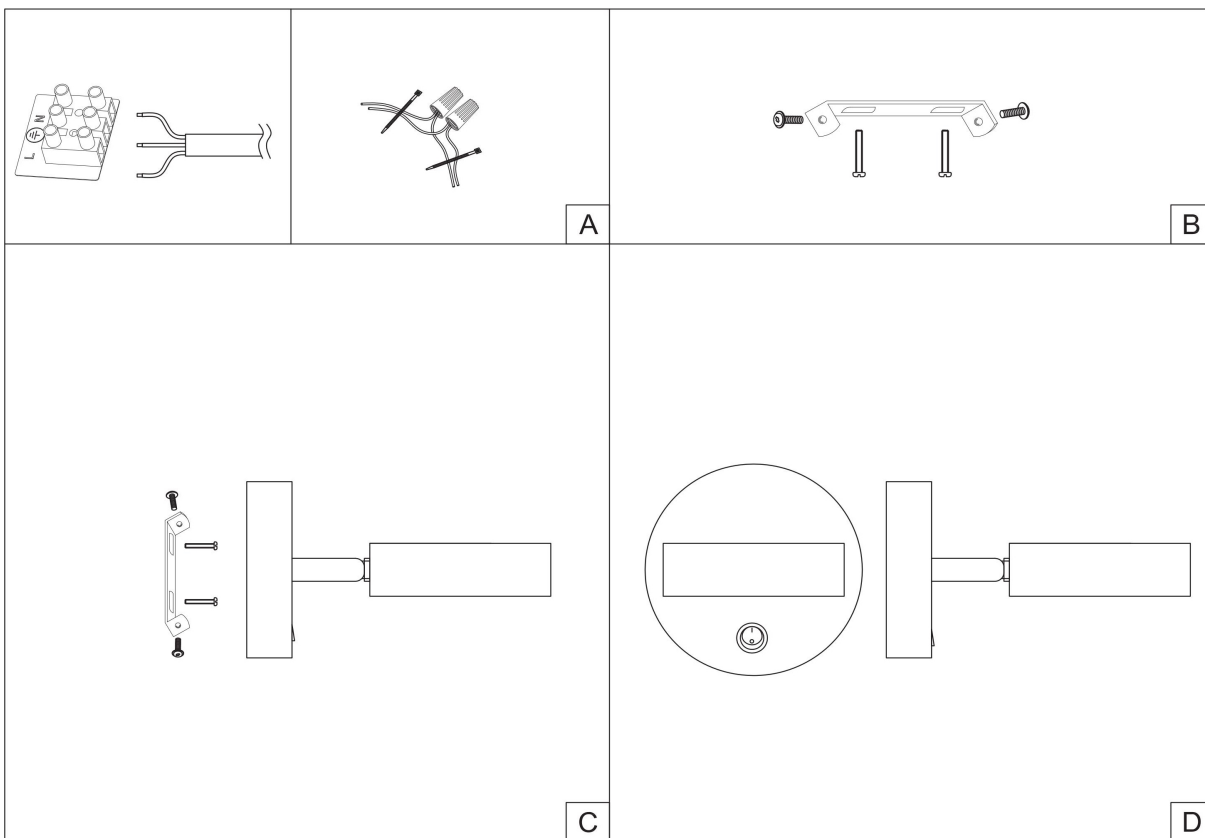

freya

Инструкция FR10009CW-L6W

MAX 6W
300 Lumen

Модель: FR10009CW-L6W

Коллекция: LED

Bit
Встраиваемый светильник