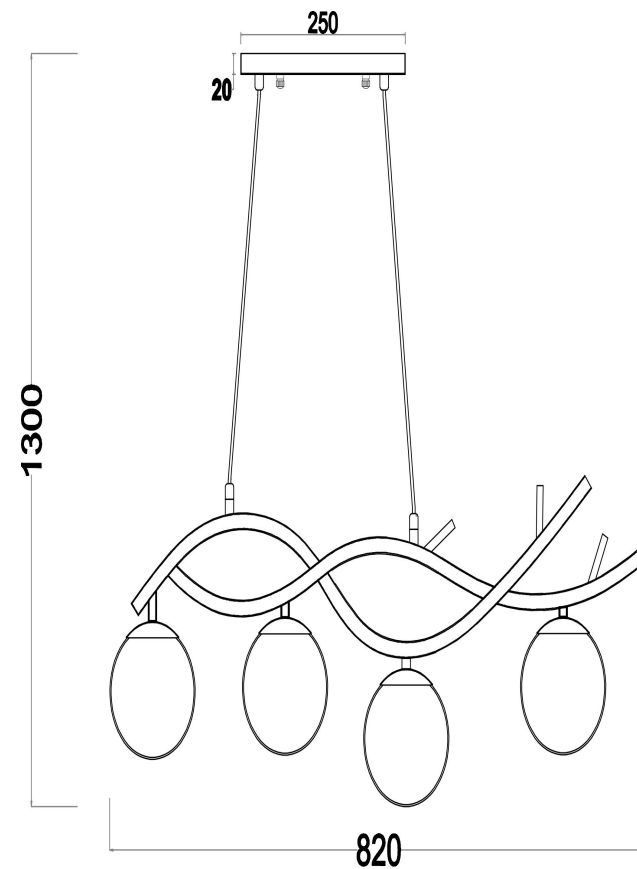

## Инструкция FR8014PL-04BS

4xE27 60W

Модель: FR8014PL-04BS  
Коллекция: Modern  
Серия: Rosella  
Подвесной светильник