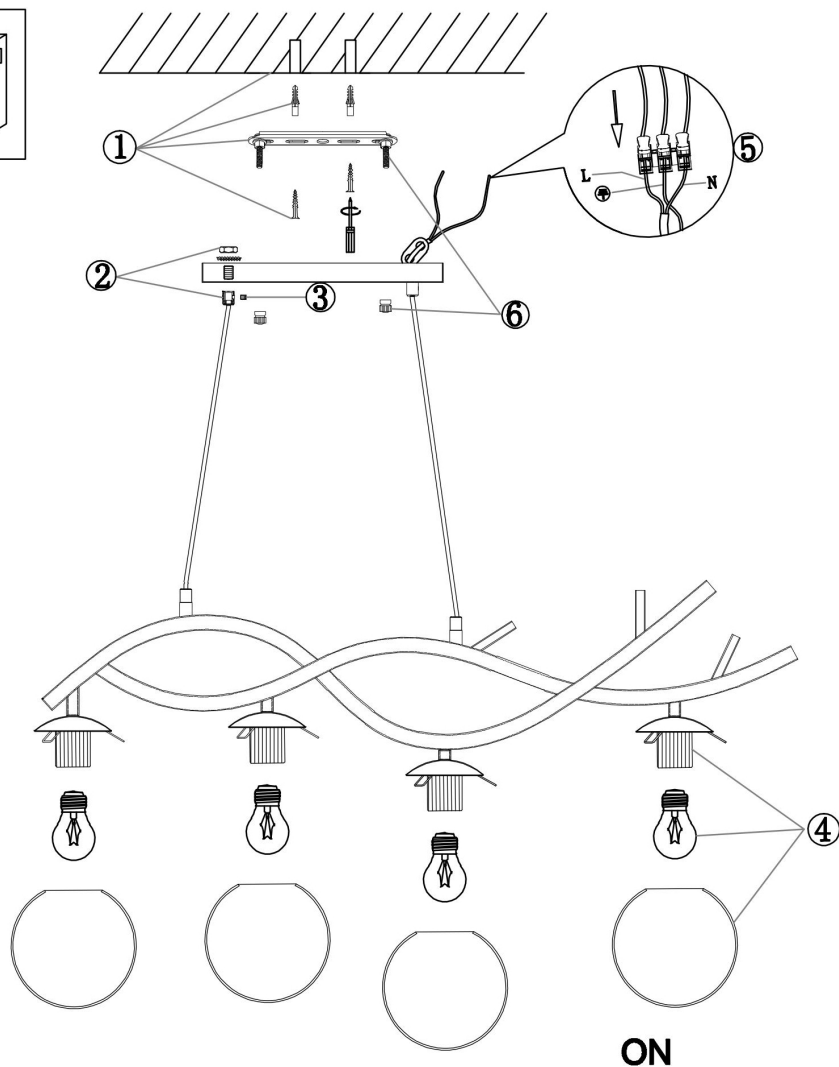

## Инструкция FR8014PL-04BS

4xE27 60W

Модель: FR8014PL-04BS  
Коллекция: Modern  
Серия: Rosella  
Подвесной светильник