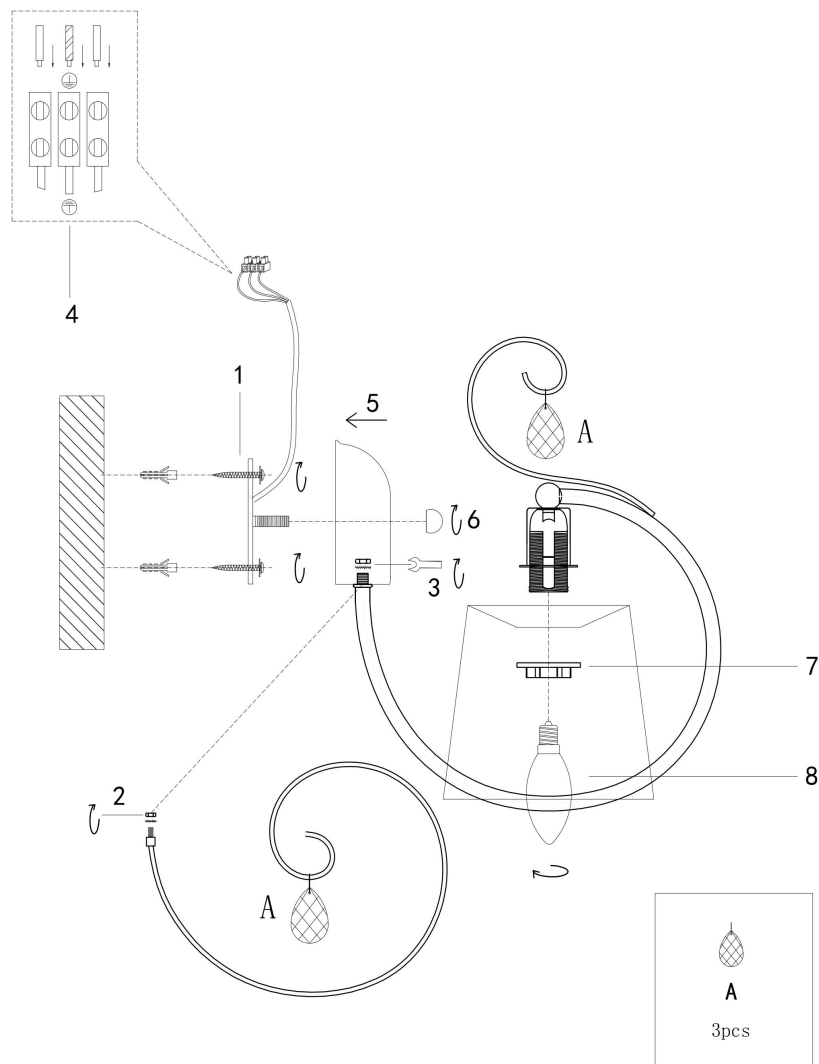

freya

Инструкция FR2020-WL-01-BZ

1xE14 40W

Модель: FR2020-WL-01-BZ
Коллекция: Classic
Серия: Simone
Настенный светильник