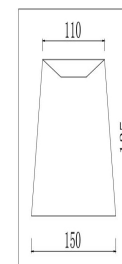

freya

Инструкция FR2020-WL-01-BZ

1xE14 40W

Модель: FR2020-WL-01-BZ
Коллекция: Classic
Серия: Simone
Настенный светильник