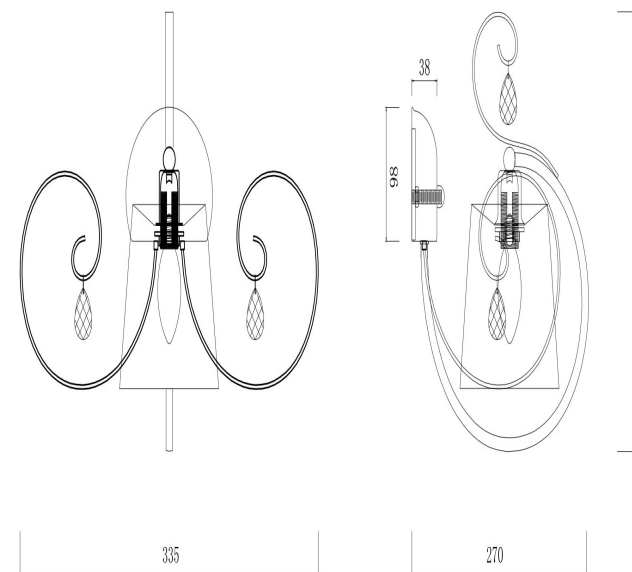

freya

Инструкция FR2020-WL-01-BZ

1xE14 40W

Модель: FR2020-WL-01-BZ
Коллекция: Classic
Серия: Simone
Настенный светильник