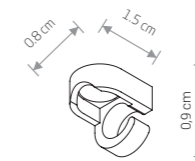

CAMELEON FIXING

CAMELEON AKCESORIA MONTAŻOWE
CAMELEON АКСЕССУАРЫ ДЛЯ КРЕПЛЕНИЯ

CAMELEON MOUNTING B

plastic

8394 8393

application: ceiling
zastosowanie: sufit
применение: потолок

prevents wire from sagging
zapobiega obwisaniu przewodu
предотвращает провисание кабеля

CAMELEON MOUNTING B
CAMELEON MOUNTING B included (5pcs). Mounting screws are included (5pcs) /
Zestaw zawiera 5 sztuk elementu CAMELEON MOUNTING B. Zestaw zawiera 5 sztuk wkrętów montażowych /
CAMELEON MOUNTING B - включено (5 шт.). Монтажные винты включены (5 шт.)