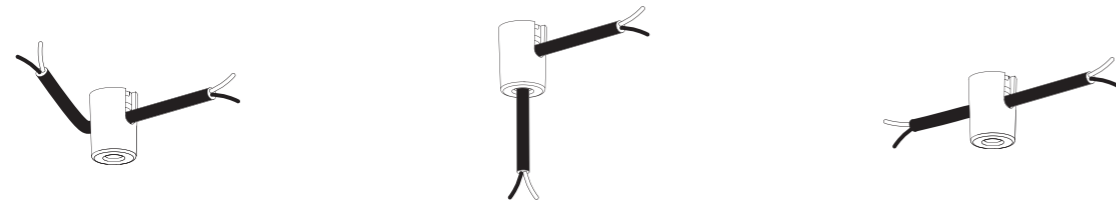

CAMELEON FIXING

CAMELEON AKCESORIA MONTAŻOWE
CAMELEON АКСЕССУАРЫ ДЛЯ КРЕПЛЕНИЯ

CAMELEON MOUNTING A

plastic

8396 8395

application: wall / ceiling
zastosowanie: ściana / sufit
применение: стена / потолок

allows the change of wire direction
umożliwia zmianę kierunku przebiegu przewodu
позволяет менять направления кабеля

CAMELEON MOUNTING A
CAMELEON MOUNTING A - included (3pcs). Mounting screws are not included /
Zestaw zawiera 3 sztuki elementu CAMELEON MOUNTING A. Zestaw nie zawiera wkrętów montażowych /
CAMELEON MOUNTING A - включено (3 шт.). Монтажные винты не включены

CAMELEON FIXING

CAMELEON AKCESORIA MONTAŻOWE
CAMELEON АКСЕССУАРЫ ДЛЯ КРЕПЛЕНИЯ

CAMELEON MOUNTING B

plastic

8394 8393

application: ceiling
zastosowanie: sufit
применение: потолок

prevents wire from sagging
zapobiega obwisaniu przewodu
предотвращает провисание кабеля

CAMELEON MOUNTING B
CAMELEON MOUNTING B included (5pcs). Mounting screws are included (5pcs) /
Zestaw zawiera 5 sztuk elementu CAMELEON MOUNTING B. Zestaw zawiera 5 sztuk wkrętów montażowych /
CAMELEON MOUNTING B - включено (5 шт.). Монтажные винты включены (5 шт.)